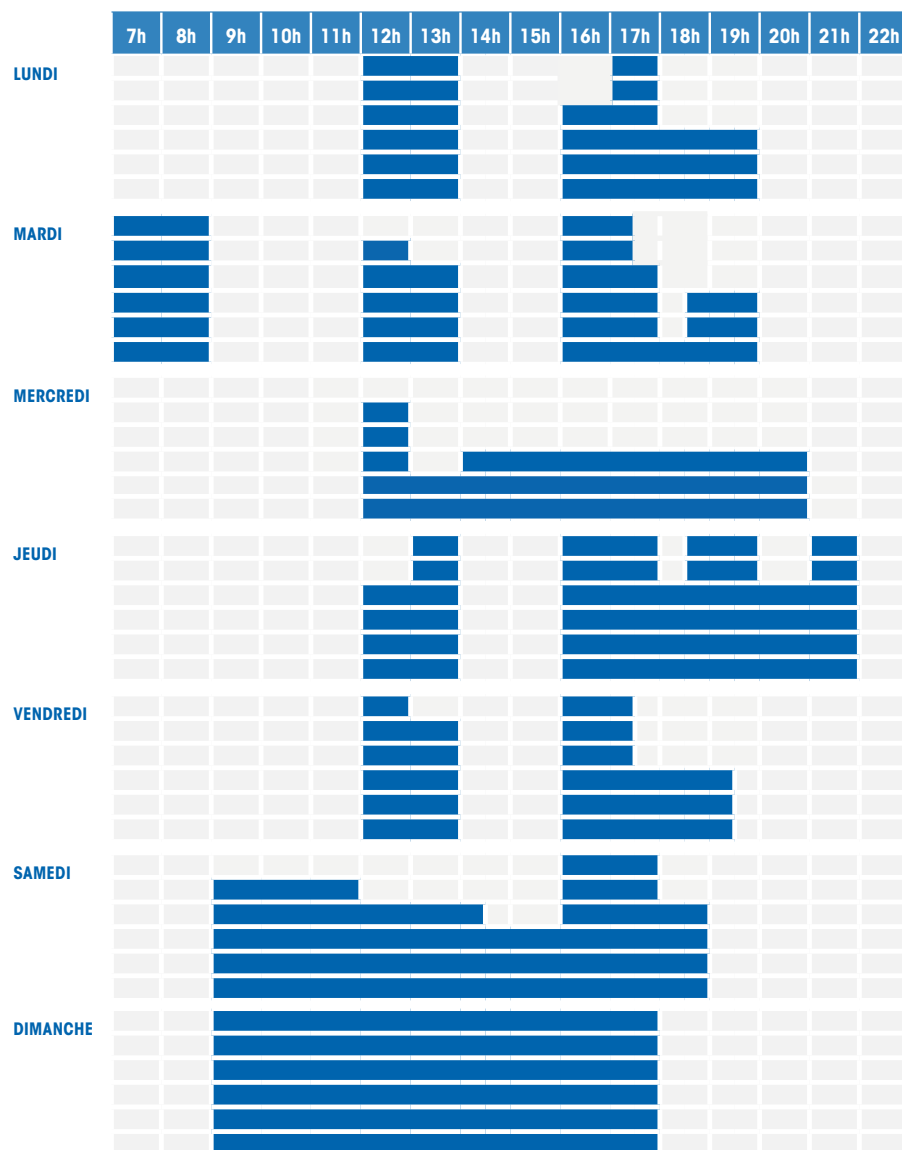

**Bassin Sportif** (Période Scolaire 2022-2023)

Ces horaires sont communiqués à titre indicatif, et sont précis à la demi heure près.  
Tous les horaires mis à jour sur : [www.centreaquatique-aquagaron.fr](http://www.centreaquatique-aquagaron.fr)

**Espaces Aquatique, Bien-être & Sport**

	PÉRIODE SCOLAIRE (2022-2023)	PETITES VACANCES	GRANDE VACANCES
<b>LUNDI</b>	9h - 19h45	9h - 19h45	10h30 - 19h45
<b>MARDI</b>	<b>7h</b> - 19h45	9h - 19h45	10h30 - 19h45
<b>MERCREDI</b>	9h - 19h45	9h - 19h45	10h30 - 19h45
<b>JEUDI</b>	9h - <b>21h45</b>	9h - 19h45	10h30 - 19h45
<b>VENDREDI</b>	9h - 19h30	9h - 19h30	10h30 - 19h45
<b>SAMEDI</b>	9h - 18h45	9h - 18h45	10h30 - 18h45
<b>DIMANCHE</b>	9h - 17h45	9h - 17h45	10h30 - 18h45

**Bassin Sportif**

	PÉRIODE SCOLAIRE (2022-2023)	PETITES VACANCES	GRANDE VACANCES
<b>LUNDI</b>	12h - 13h45 // 16h15 - 19h45	10h30 - 19h45	10h30 - 19h45
<b>MARDI</b>	<b>7h</b> - 8h45 // 12h - 13h45 // 16h15 - 19h45	10h30 - 19h45	10h30 - 19h45
<b>MERCREDI</b>	12h - 19h45	10h30 - 19h45	10h30 - 19h45
<b>JEUDI</b>	12h - 13h45 // 16h15 - <b>21h45</b>	10h30 - 19h45	10h30 - 19h45
<b>VENDREDI</b>	12h - 13h45 // 16h00 - 19h30	10h30 - 19h30	10h30 - 19h45
<b>SAMEDI</b>	9h - 18h45	10h30 - 18h45	10h30 - 18h45
<b>DIMANCHE</b>	9h - 17h45	10h30 - 17h45	10h30 - 18h45

**Bassin d'Apprentissage**

	PÉRIODE SCOLAIRE (2022-2023)	PETITES VACANCES	GRANDE VACANCES
<b>LUNDI</b>	16h15 - 17h45	14h - 17h45	14h - 17h45
<b>MARDI</b>	<b>7h</b> - 8h45 // 16h15 - 17h45	14h - 17h45	14h - 17h45
<b>MERCREDI</b>	13h15 - 15h15 // 16h45 - 17h45	14h - 17h45	14h - 17h45
<b>JEUDI</b>	17h15 - 17h45 // 21h00 - <b>21h45</b>	14h - 17h45	14h - 17h45
<b>VENDREDI</b>	13h - 13h45 // 16h15 - 17h45	14h - 17h45	14h - 17h45
<b>SAMEDI</b>	13h00 - 14h15 // 15h45 - 18h45	9h - 18h45	10h30 - 18h45
<b>DIMANCHE</b>	11h - 17h45	9h - 17h45	10h30 - 18h45