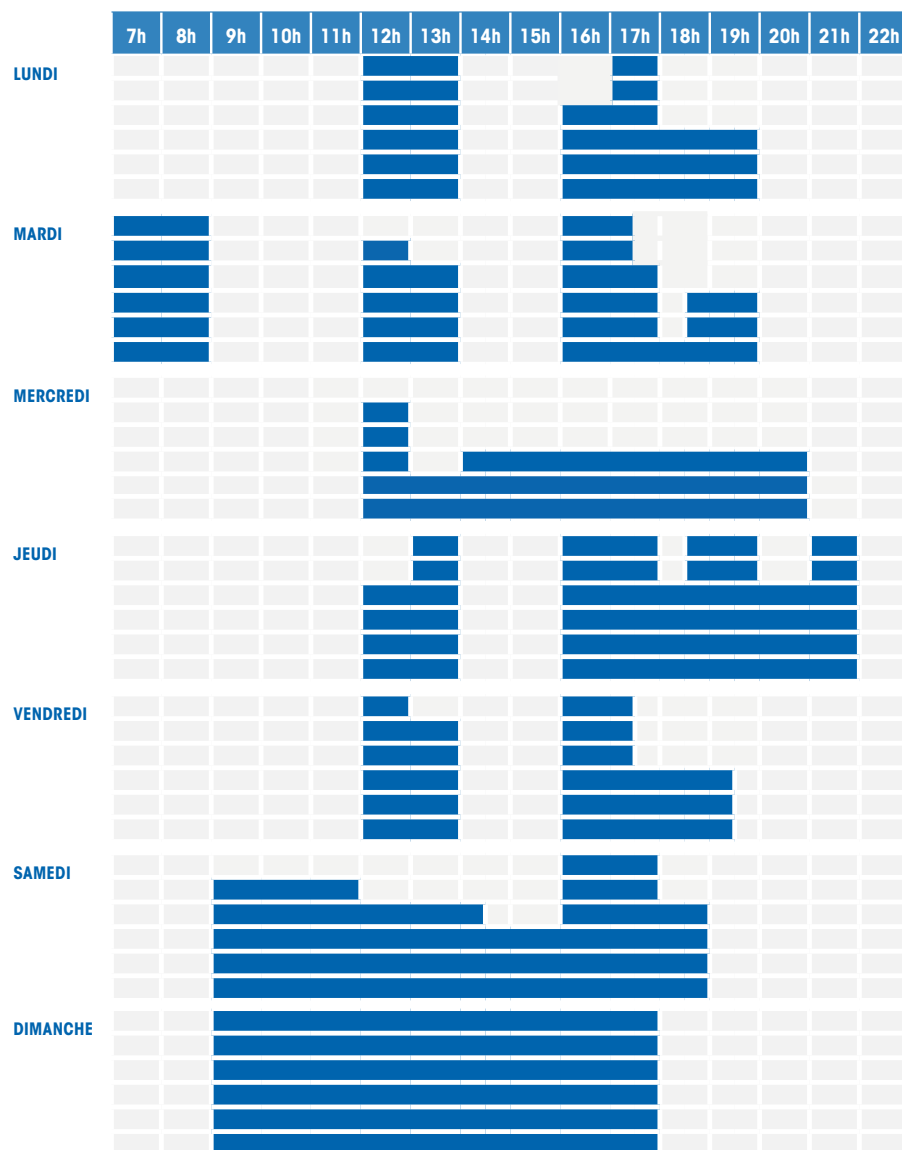

**Bassin Sportif (Période Scolaire 2022-2023)**

Ces horaires sont communiqués à titre indicatif, et sont précis à la demi heure près.  
Tous les horaires mis à jour sur : [www.centreaquatique-aquagaron.fr](http://www.centreaquatique-aquagaron.fr)

**Espaces Aquatique, Bien-être & Sport**

	PÉRIODE SCOLAIRE (2022-2023)	PETITES VACANCES	GRANDE VACANCES
<b>LUNDI</b>	9h - 19h45	9h - 19h45	10h30 - 19h45
<b>MARDI</b>	<b>7h</b> - 19h45	9h - 19h45	10h30 - 19h45
<b>MERCREDI</b>	9h - 19h45	9h - 19h45	10h30 - 19h45
<b>JEUDI</b>	9h - <b>21h45</b>	9h - 19h45	10h30 - 19h45
<b>VENDREDI</b>	9h - 19h30	9h - 19h30	10h30 - 19h45
<b>SAMEDI</b>	9h - 18h45	9h - 18h45	10h30 - 18h45
<b>DIMANCHE</b>	9h - 17h45	9h - 17h45	10h30 - 18h45

**Bassin Sportif**

	PÉRIODE SCOLAIRE (2022-2023)	PETITES VACANCES	GRANDE VACANCES
<b>LUNDI</b>	12h - 13h45 // 16h15 - 19h45	9h - 19h45	10h30 - 19h45
<b>MARDI</b>	<b>7h</b> - 8h45 // 12h - 13h45 // 16h15 - 19h45	9h - 19h45	10h30 - 19h45
<b>MERCREDI</b>	12h - 19h45	9h - 19h45	10h30 - 19h45
<b>JEUDI</b>	12h - 13h45 // 16h15 - <b>21h45</b>	9h - 19h45	10h30 - 19h45
<b>VENDREDI</b>	12h - 13h45 // 16h00 - 19h30	9h - 19h30	10h30 - 19h45
<b>SAMEDI</b>	9h - 18h45	9h - 18h45	10h30 - 18h45
<b>DIMANCHE</b>	9h - 17h45	9h - 17h45	10h30 - 18h45

**Bassin d'Apprentissage**

	PÉRIODE SCOLAIRE (2022-2023)	PETITES VACANCES	GRANDE VACANCES
<b>LUNDI</b>	16h15 - 17h45	9h - 19h45	10h30 - 19h45
<b>MARDI</b>	<b>7h</b> - 8h45 // 16h15 - 17h45	9h - 19h45	10h30 - 19h45
<b>MERCREDI</b>	13h15 - 15h15 // 16h45 - 17h45	9h - 19h45	10h30 - 19h45
<b>JEUDI</b>	17h15 - 17h45 // 21h00 - <b>21h45</b>	9h - 19h45	10h30 - 19h45
<b>VENDREDI</b>	13h - 13h45 // 16h15 - 17h45	9h - 19h30	10h30 - 19h45
<b>SAMEDI</b>	13h00 - 14h15 // 15h45 - 18h45	9h - 18h45	10h30 - 18h45
<b>DIMANCHE</b>	11h - 17h45	9h - 17h45	10h30 - 18h45